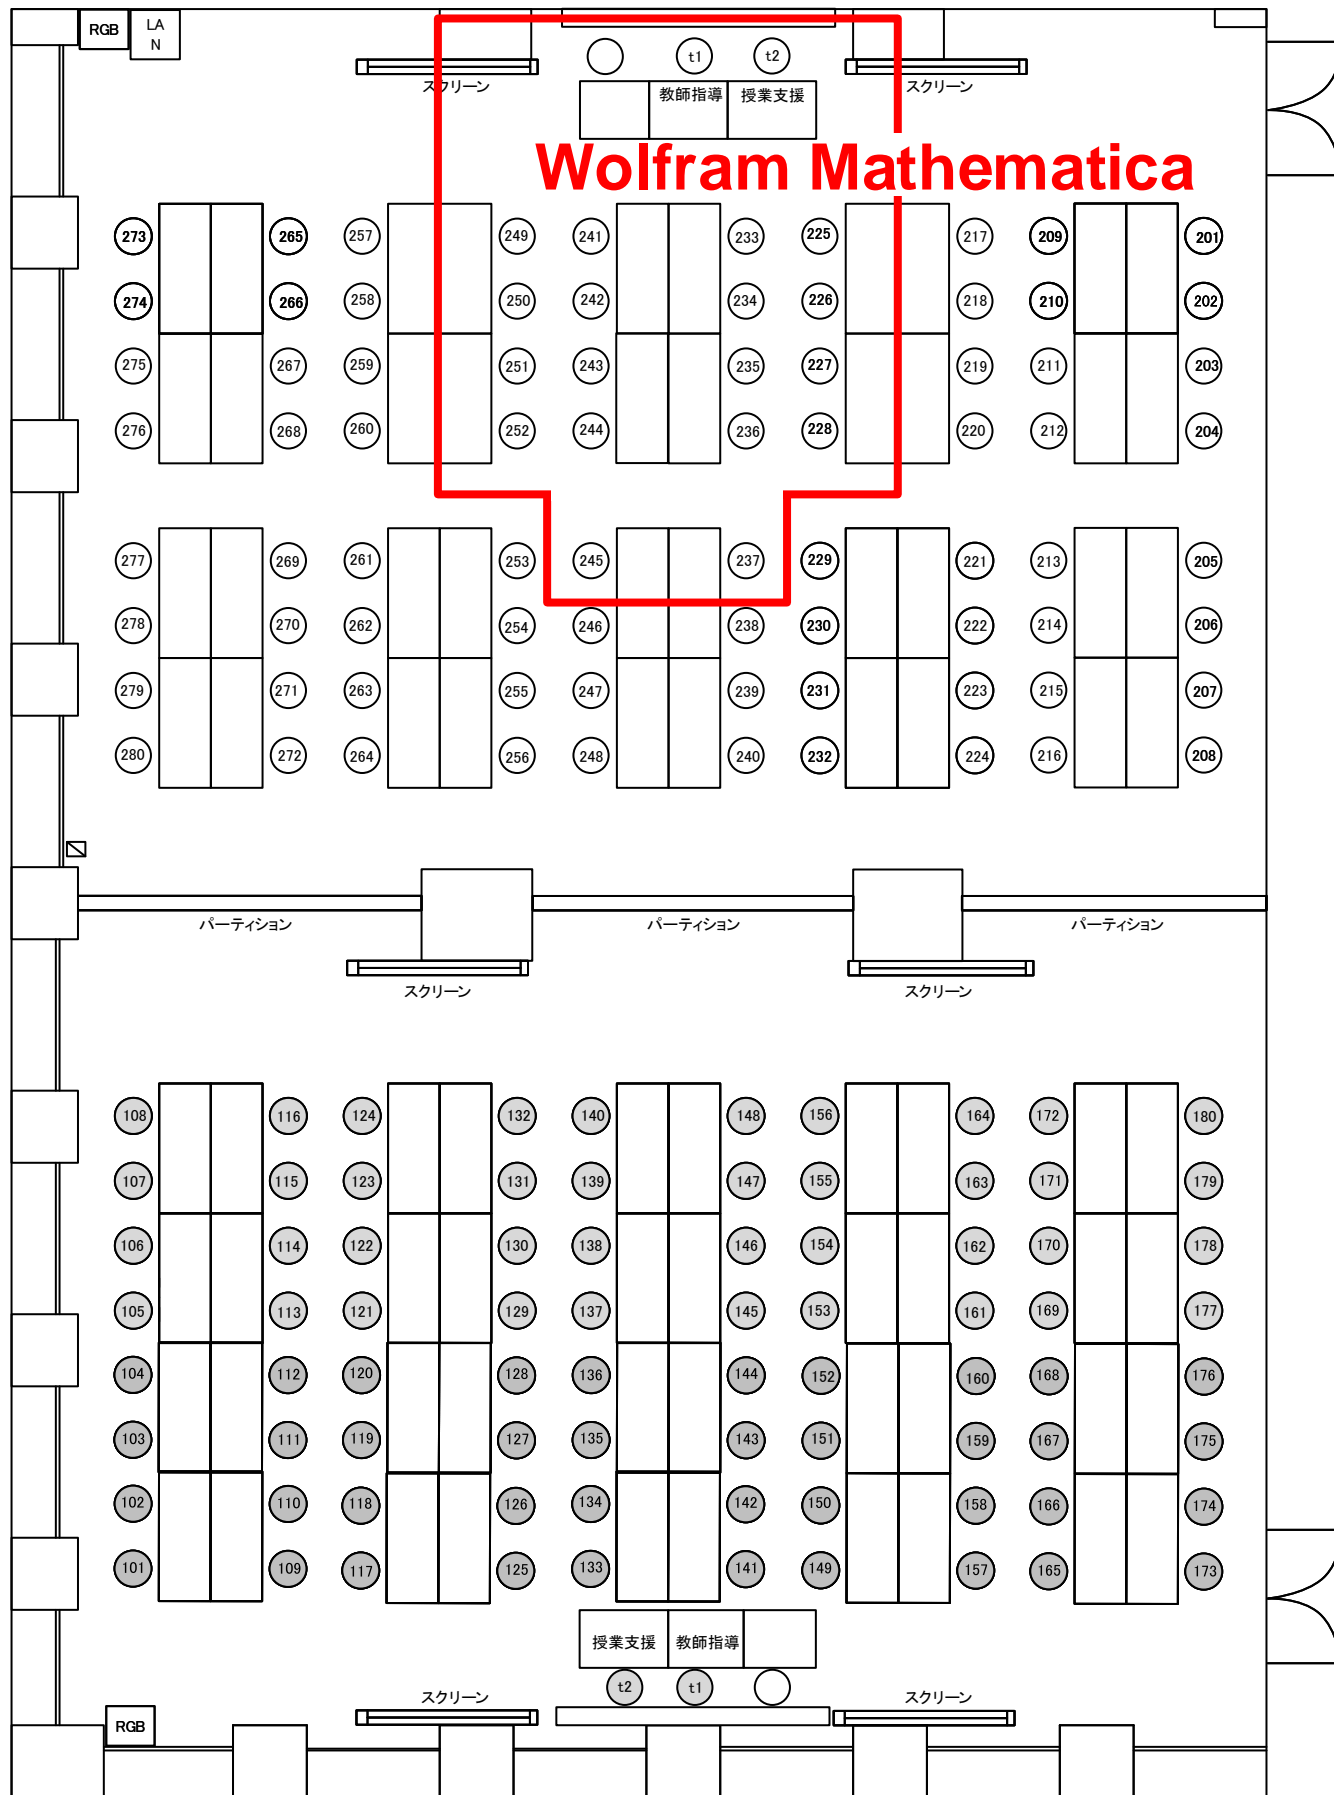

PC034

PC034 全体
教師指導用PC 2台
授業支援用PC 2台
学生用PC 160台

PC034-1
教師指導用PC 1台
授業支援用PC 1台
学生用PC 80台

PC034-2
教師指導用PC 1台
授業支援用PC 1台
学生用PC 80台

PC034-2

PC034-1