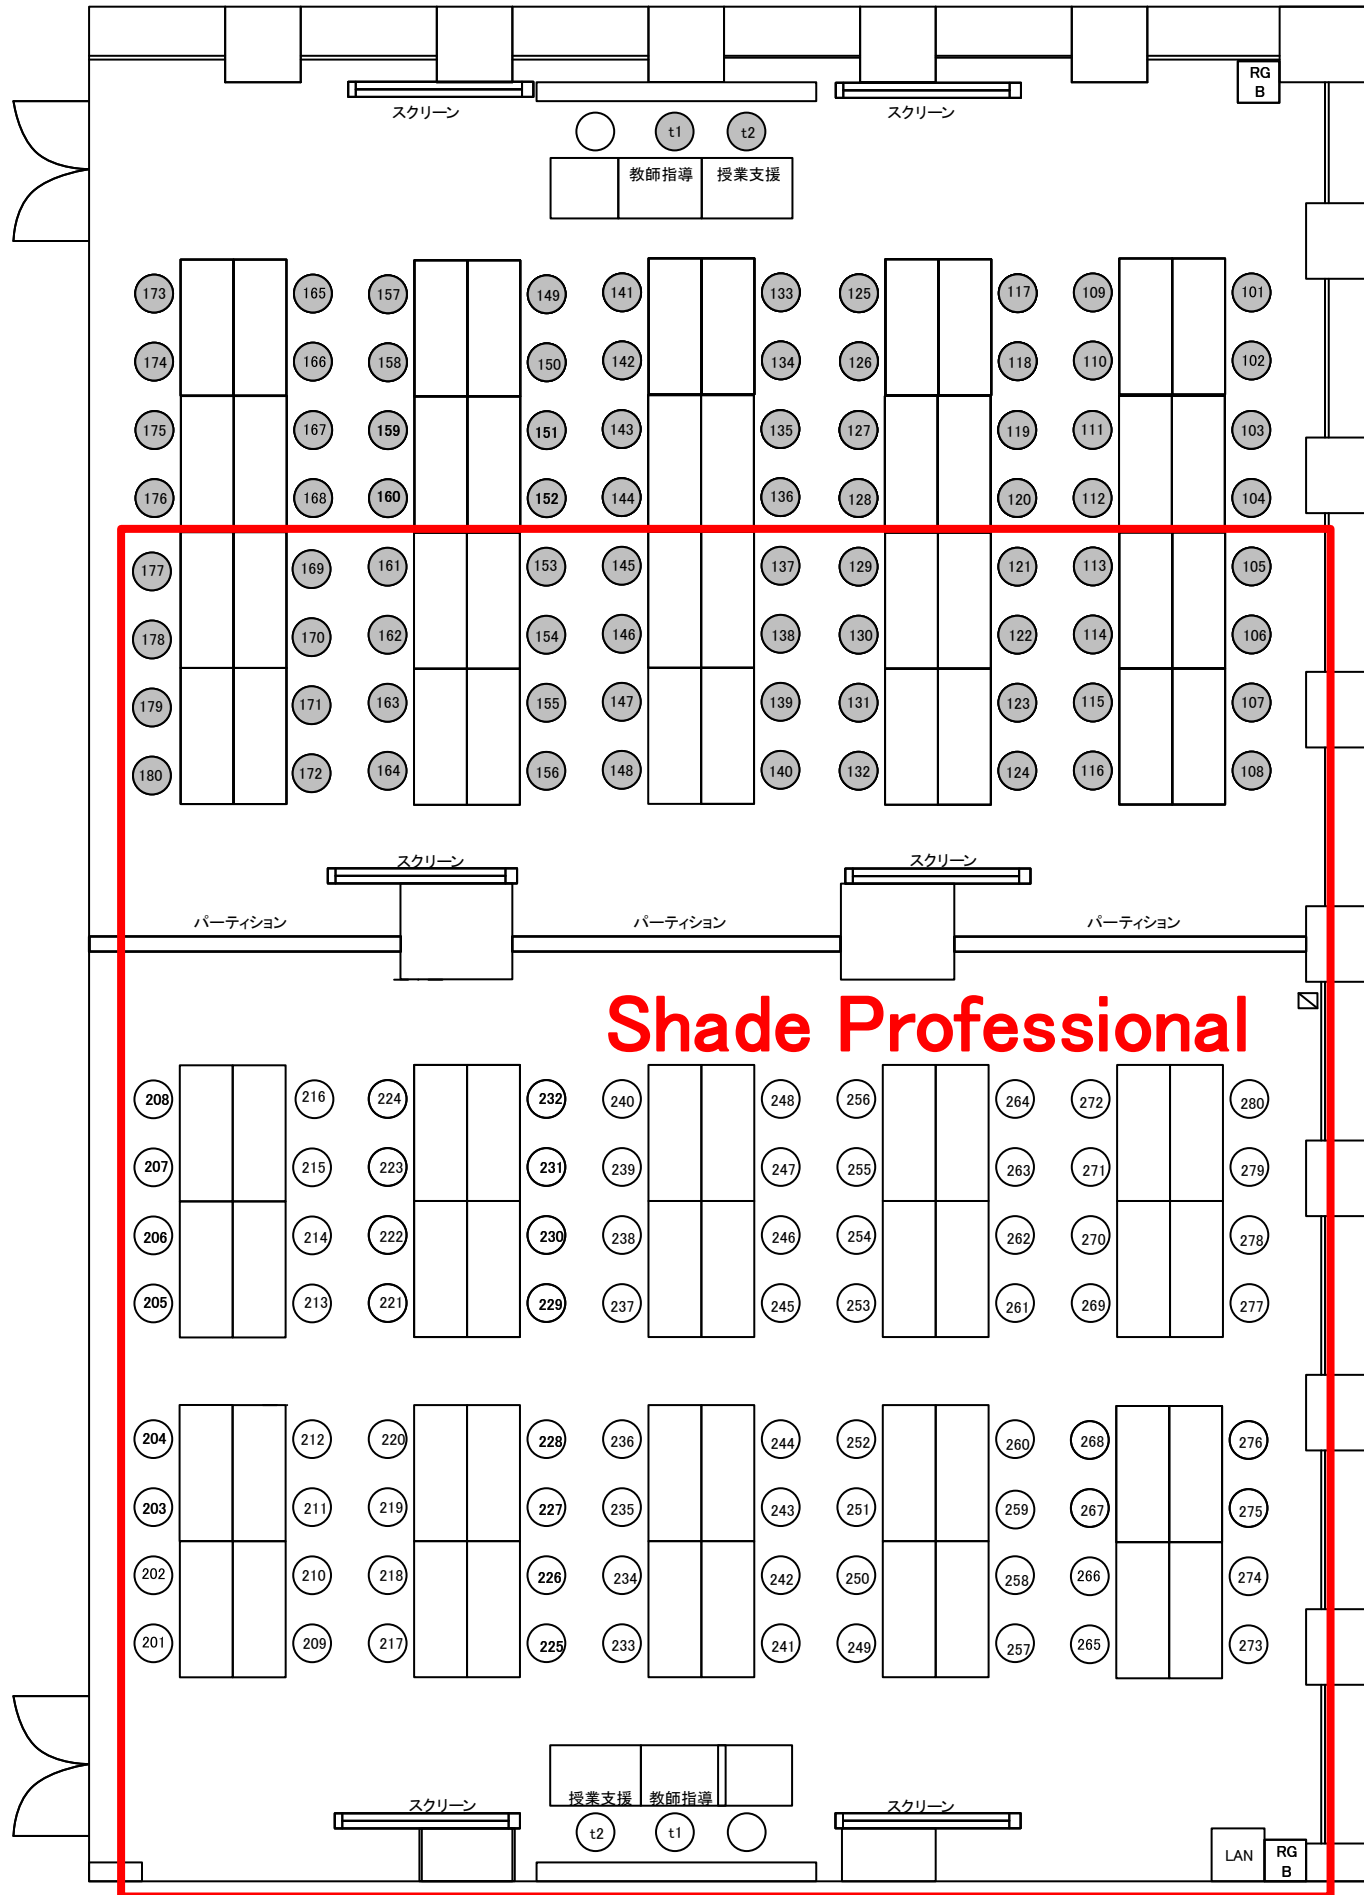

# PC034

PC034-1

PC034 全体  
教師指導用PC 2台  
授業支援用PC 2台  
学生用PC 160台

PC034-1  
教師指導用PC 1台  
授業支援用PC 1台  
学生用PC 80台

PC034-2  
教師指導用PC 1台  
授業支援用PC 1台  
学生用PC 80台

**Shade Professional**

PC034-2