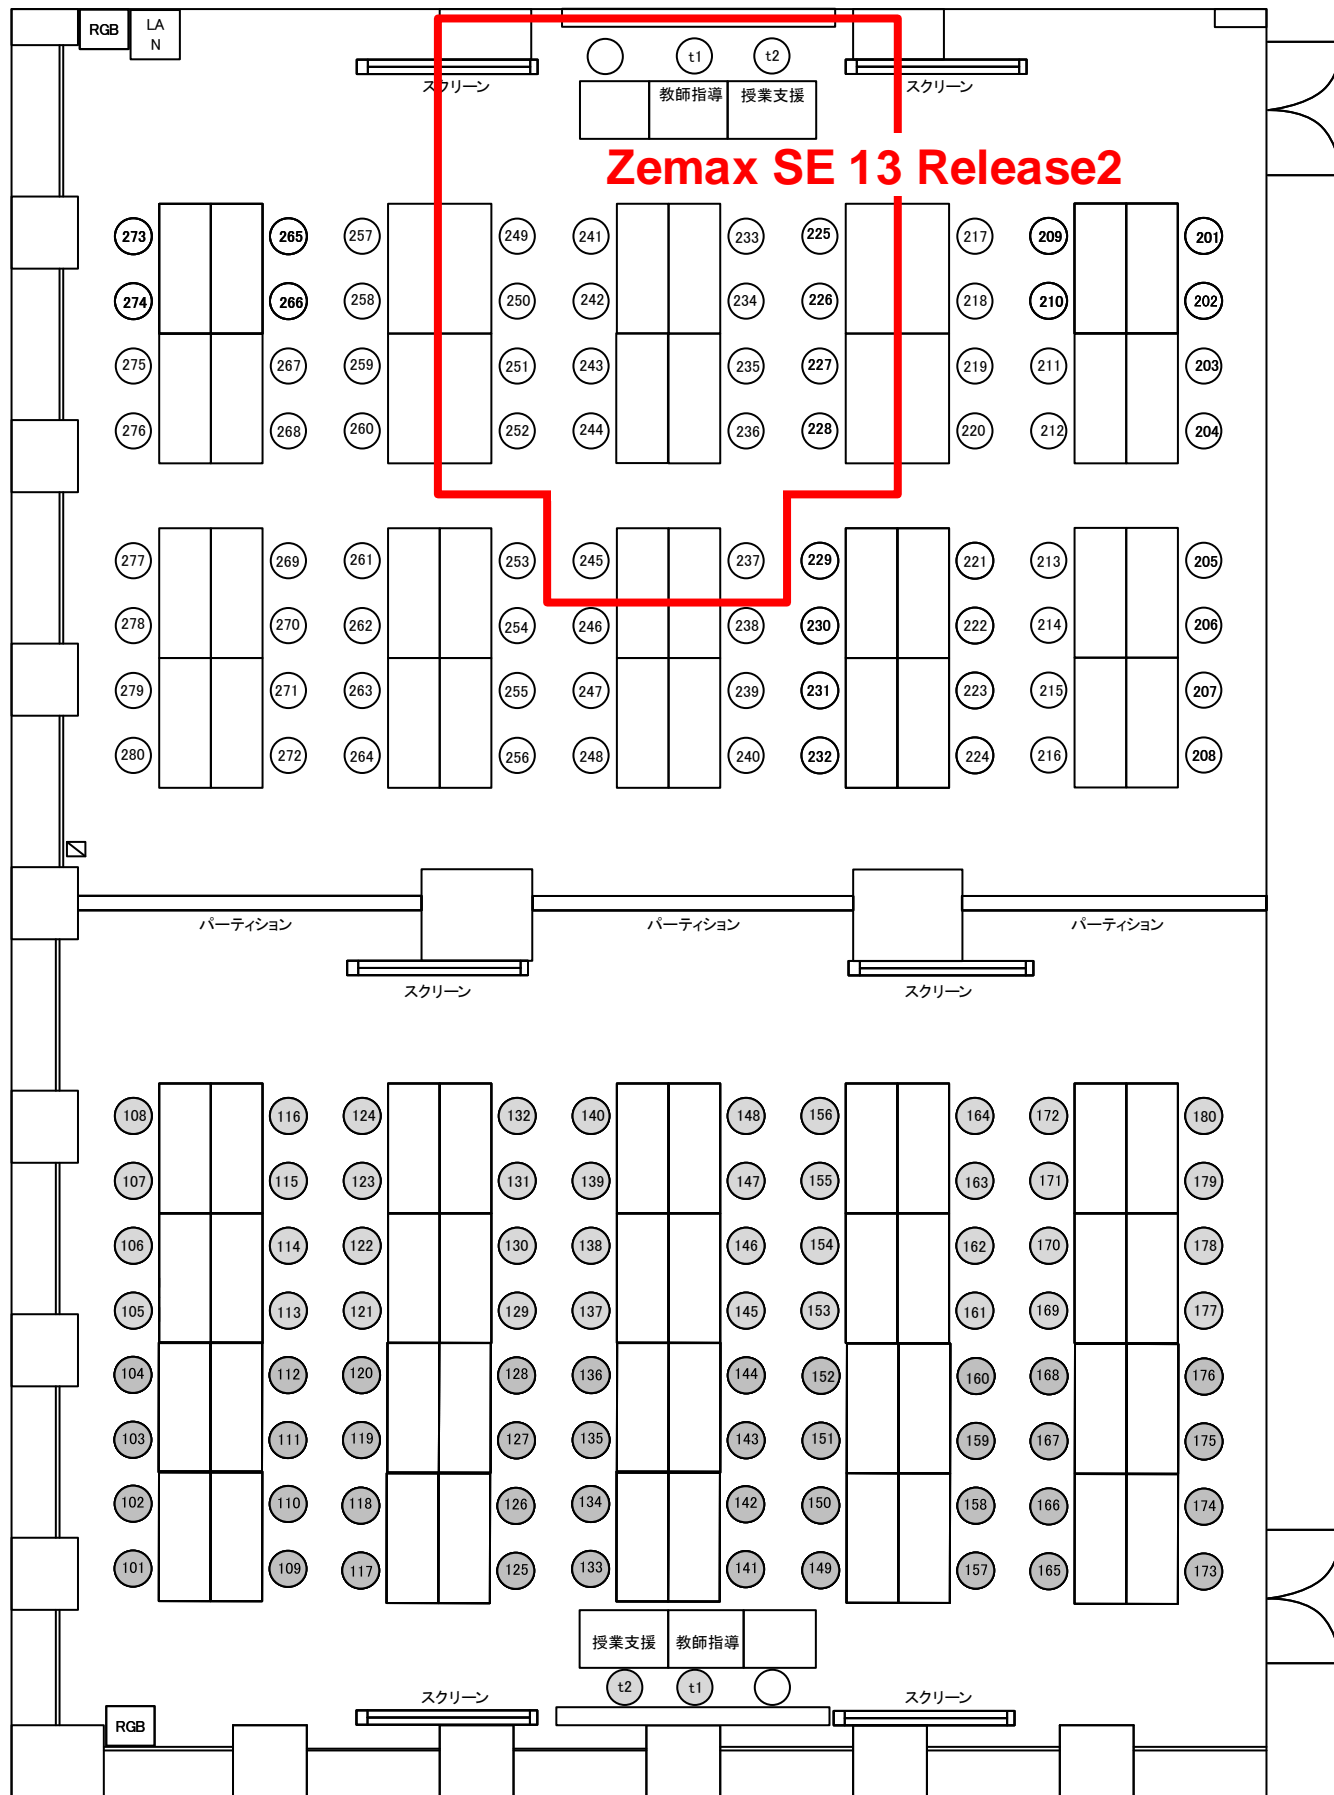

PC034

PC034 全体
教師指導用PC 2台
授業支援用PC 2台
学生用PC 160台

PC034-1
教師指導用PC 1台
授業支援用PC 1台
学生用PC 80台

PC034-2
教師指導用PC 1台
授業支援用PC 1台
学生用PC 80台

PC034-2

PC034-1