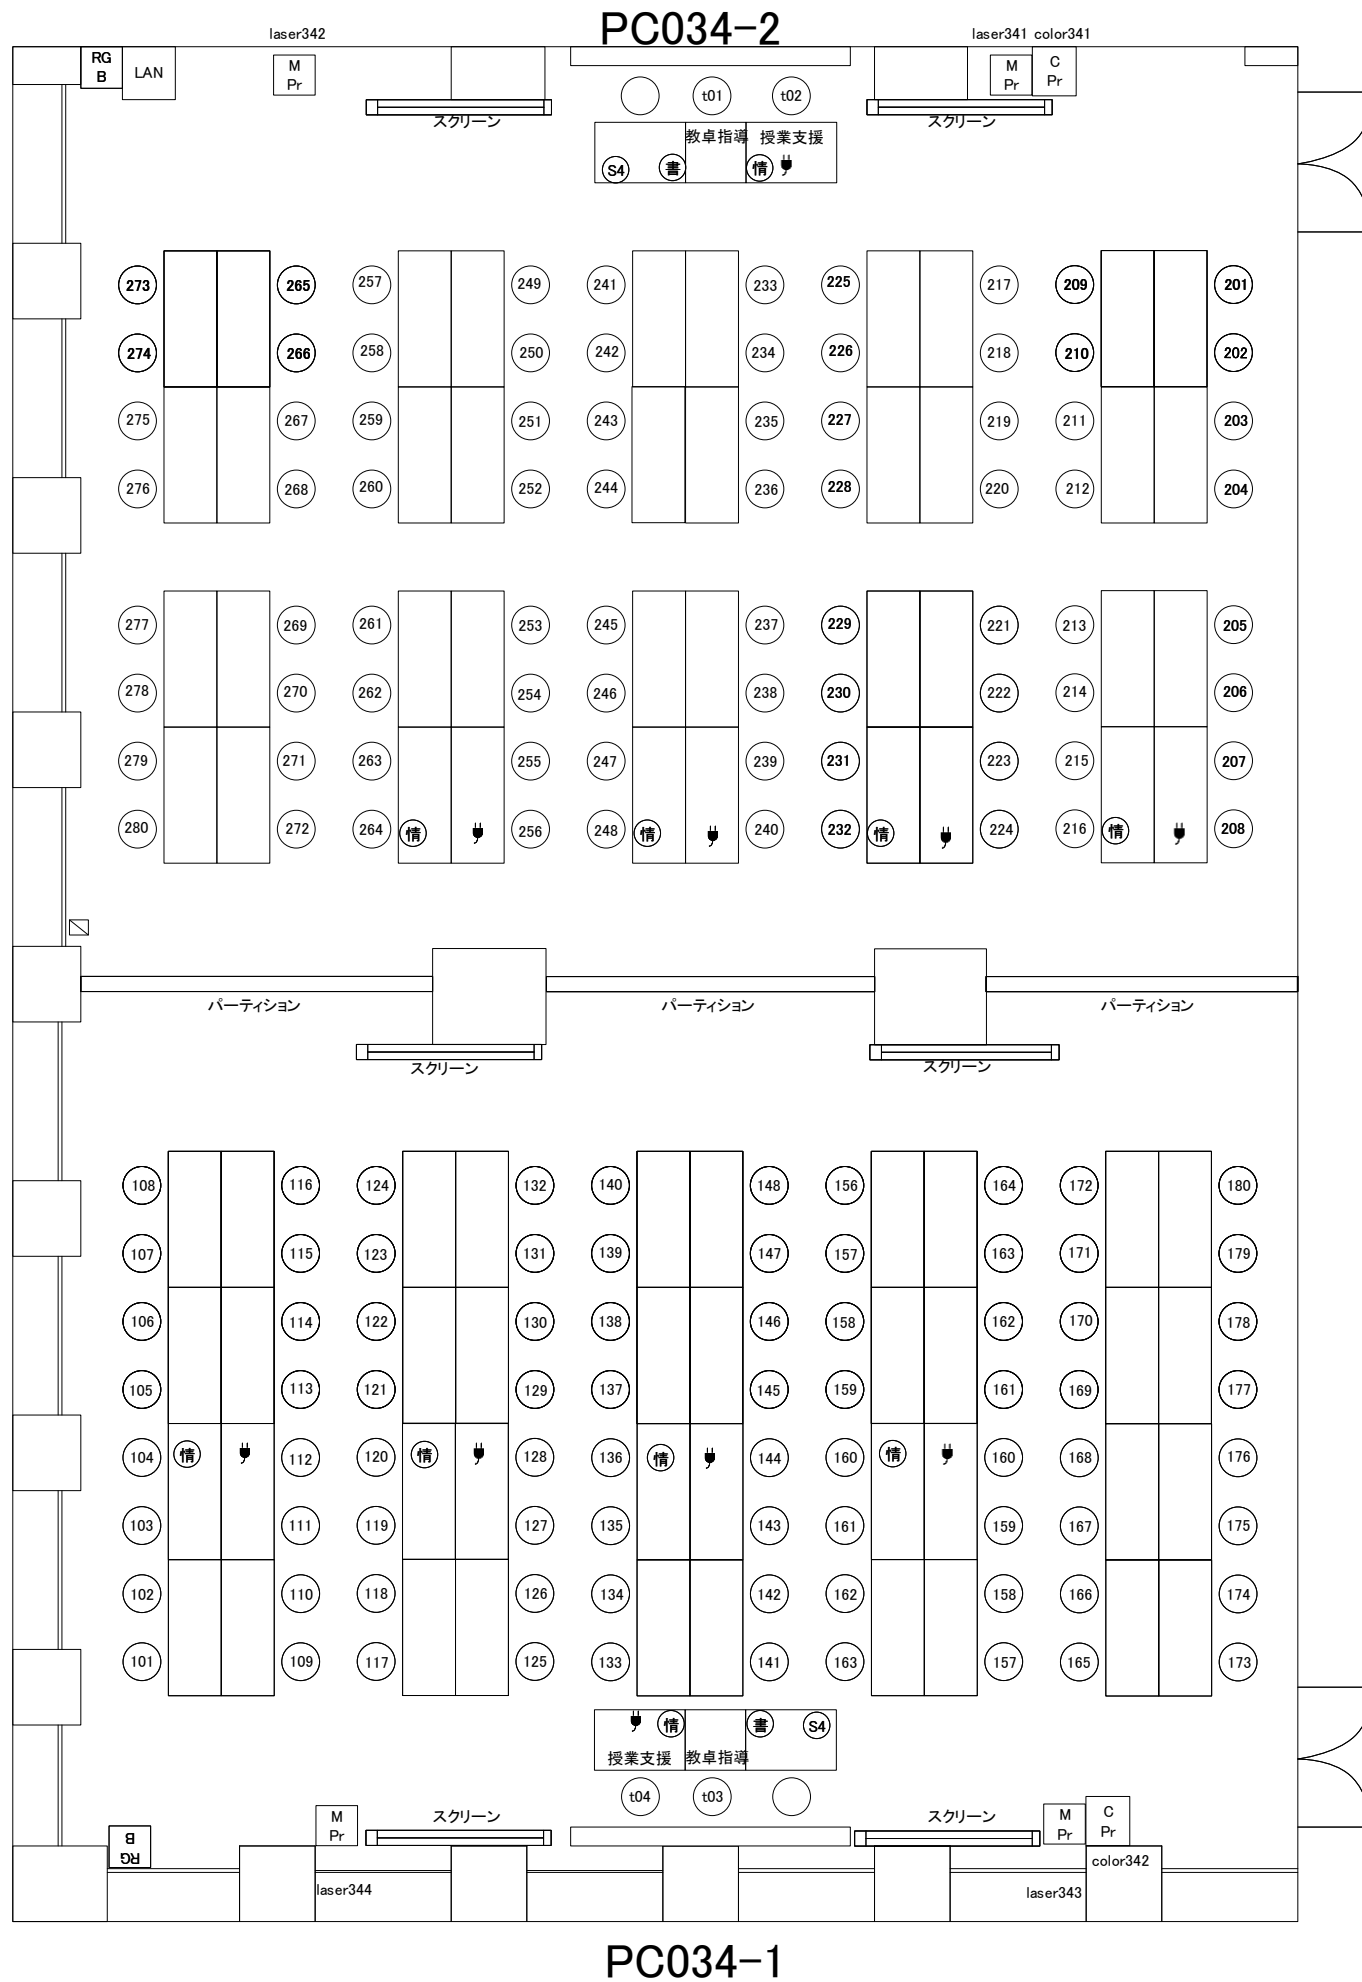

周辺機器レイアウト

PC034

PC034全体

- 教師指導用PC 2台
- 授業支援用PC 2台
- 学生用PC 160台

周辺機器

- 情報コンセント 10口
- 書画カメラ 2台
- A4スキャナ 1台
- レーザープリンタ 4台
- カラーレーザープリンタ 2台
- 電源タップ 21台

PC034-2

- 教師指導用PC 1台
- 授業支援用PC 1台
- 学生用PC 80台