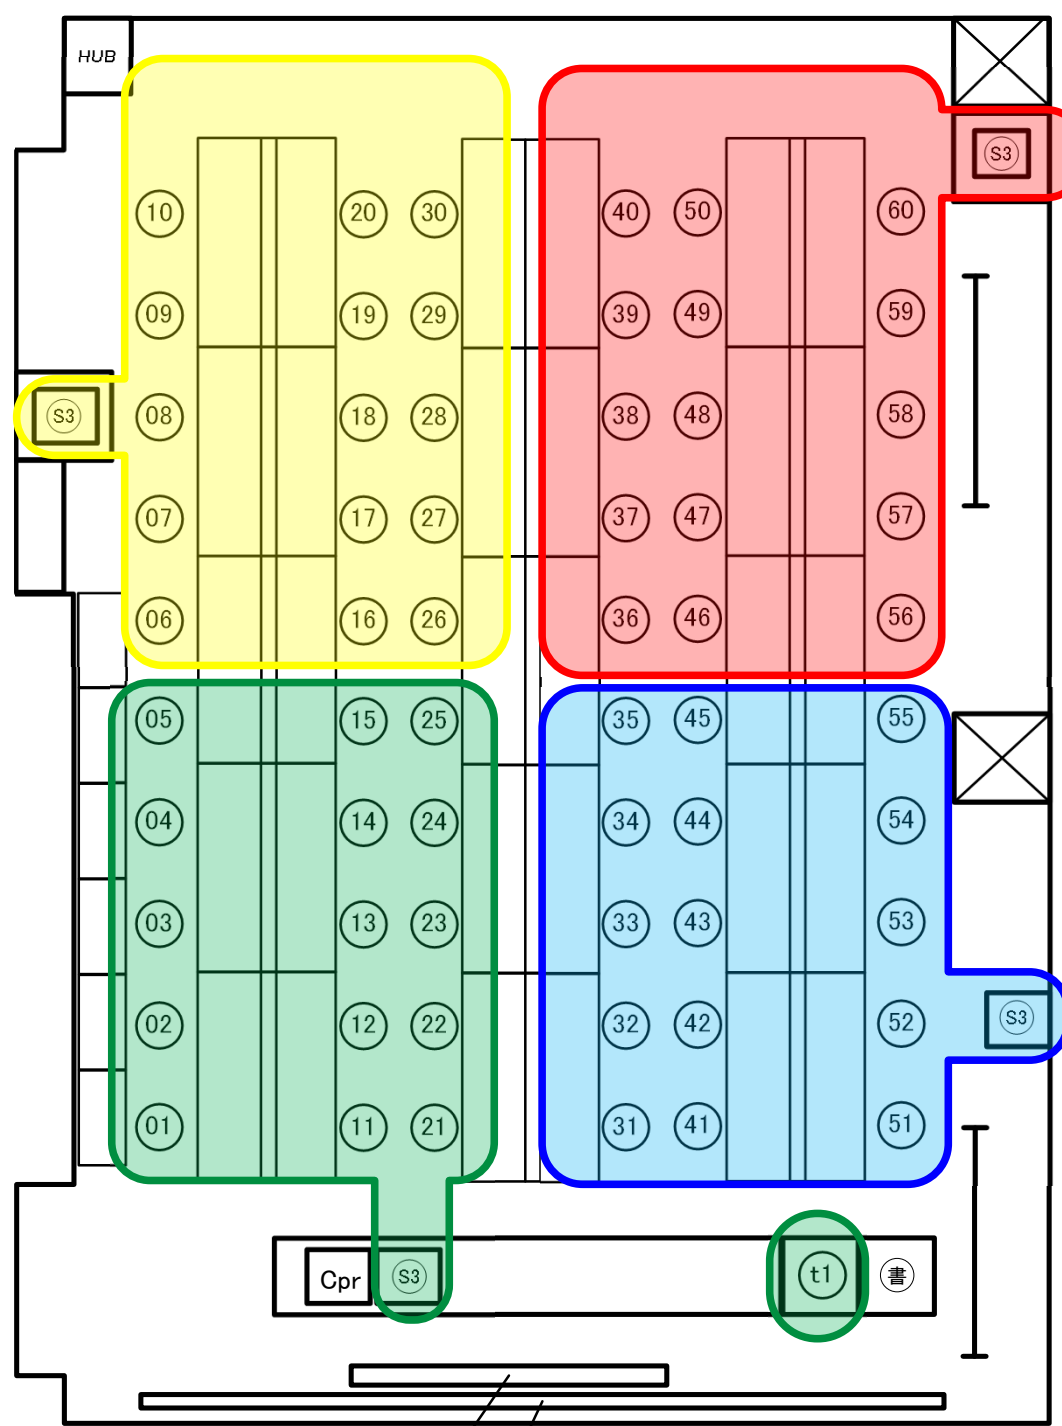

周辺機器レイアウト

20160219

Mac Room2

コンピュータ名: mac2-m** (**は下図の番号)

教師指導用PC 1台
学生用PC 60台

周辺機器

- 書 書画カメラ 1台
- S3 A3スキャナ 4台

A3スキャナ接続範囲

- スキャナ1 緑線の範囲
- スキャナ2 黄線の範囲
- スキャナ3 赤線の範囲
- スキャナ4 青線の範囲

- Cpr カラーレーザープリンタ 1台
- プロジェクタ 1台
- 電源タップ(各マシンに1台)

白板

100インチスクリーン(手動)