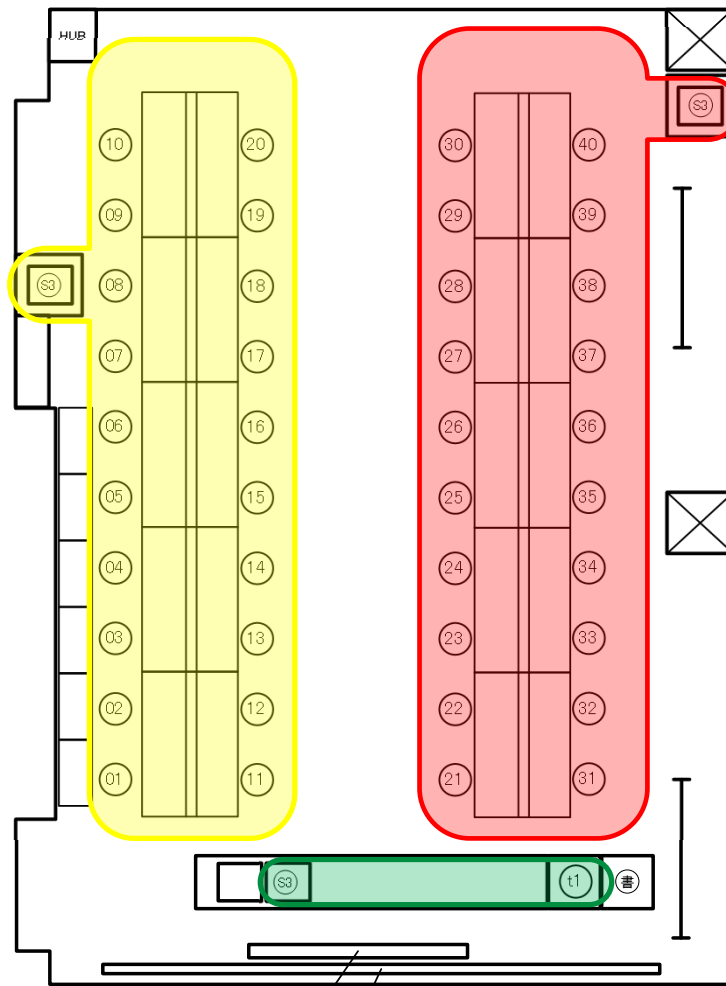

周辺機器レイアウト

Mac Room1

コンピュータ名: mac1-m** (**は下図の番号)

教師指導用PC 1台
 学生用PC 40台

周辺機器

- Ⓢ 書画カマ 1台
- Ⓢ A3スキャナ 3台

A3スキャナ接続範囲

- スキャナ1 緑線の範囲
- スキャナ2 黄線の範囲
- スキャナ3 赤線の範囲

プロジェクタ 1台

⚡ 電源タップ(各マシンに1台)

白板

100インチスクリーン(手動)