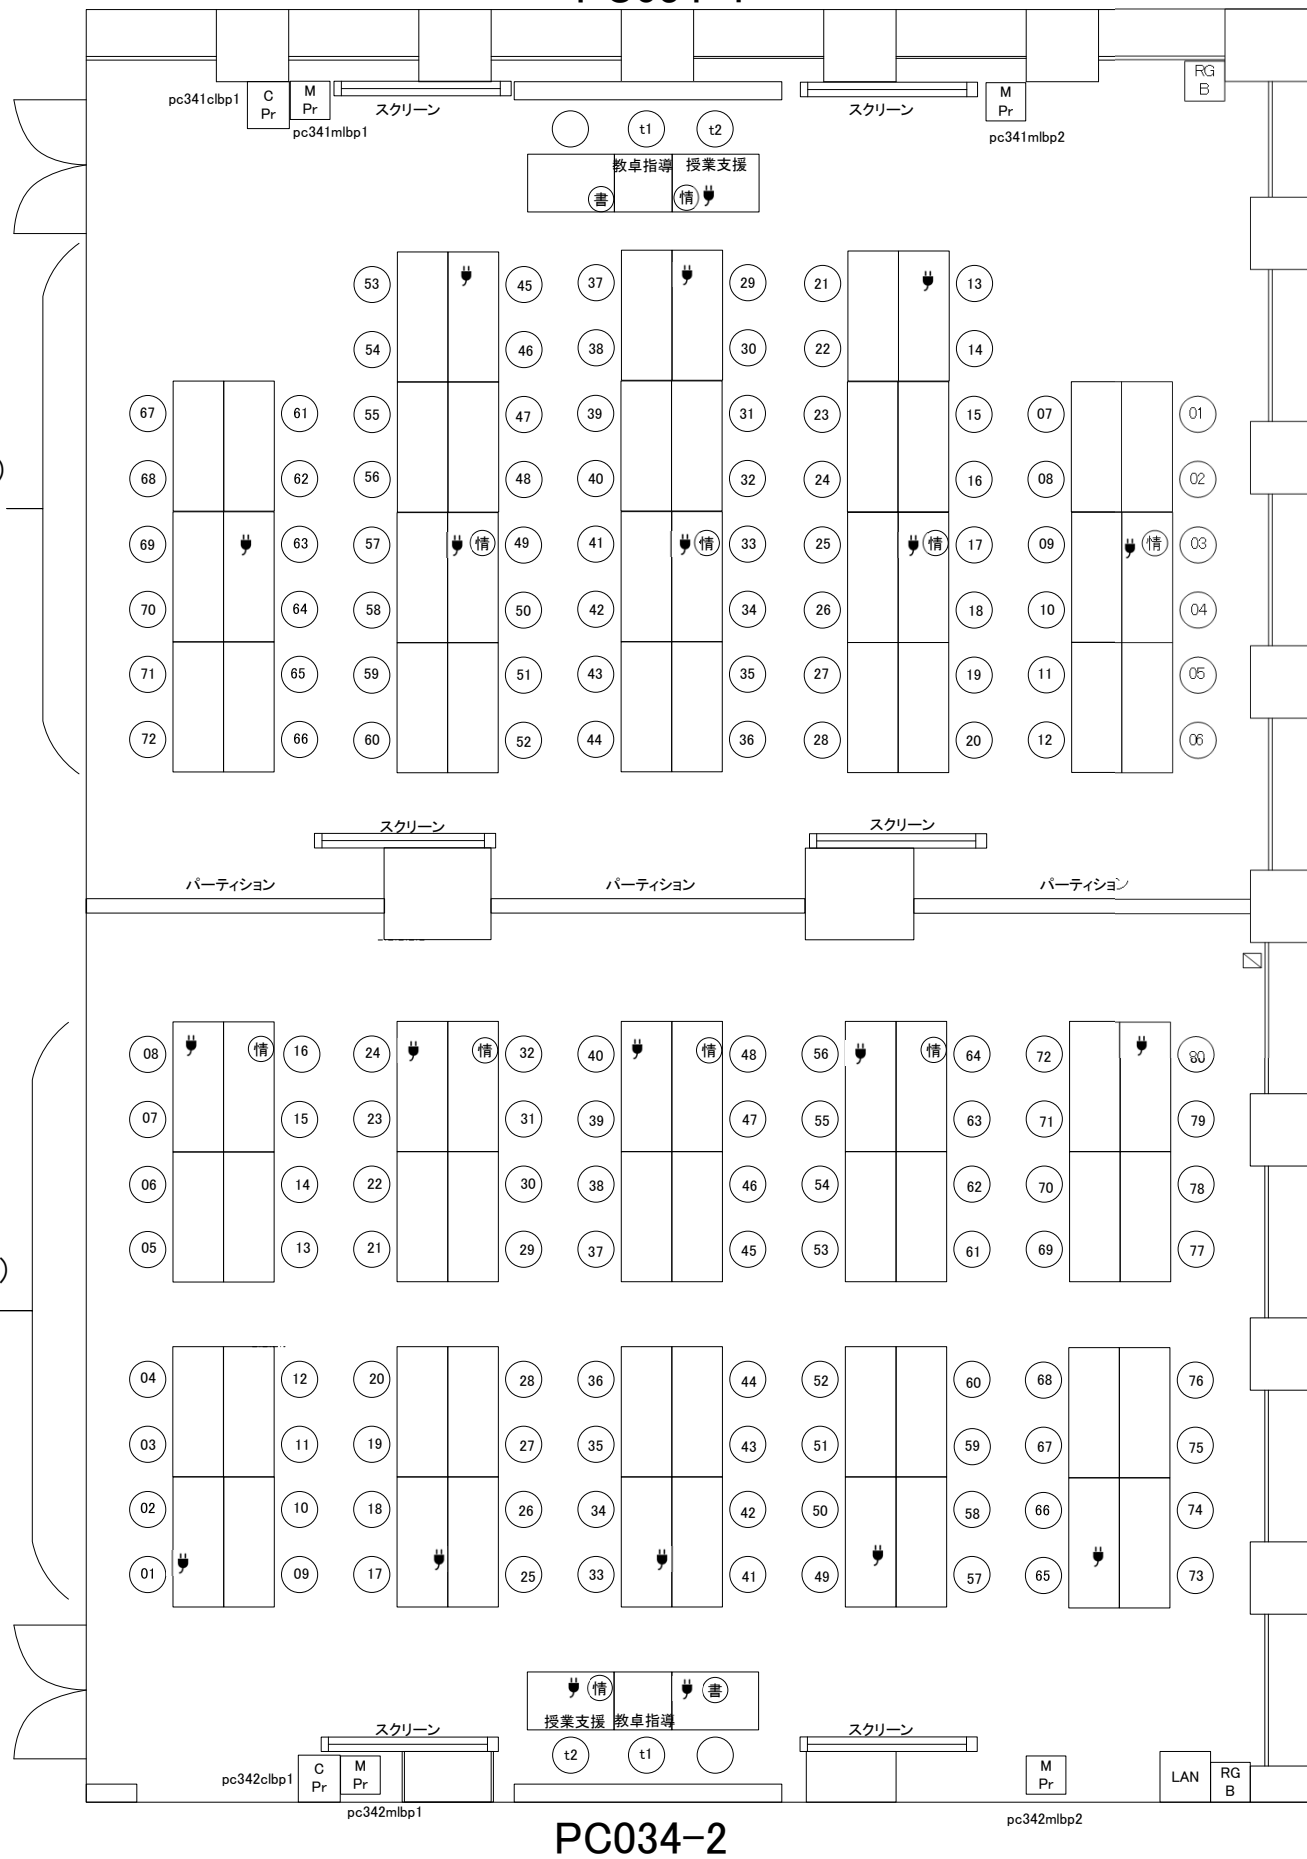

周辺機器レイアウト PC034

PC34全体

- 教師指導用PC 2台
- 授業支援用PC 2台
- 学生用PC 152台

周辺機器

- 情報コンセント 10口
- 書画カメラ 2台
- Mpr レーザプリンタ 4台
- Cpr カラーレーザープリンタ 2台
- 電源タップ 21台

PC034-1

PC034-1

- 教師指導用PC 1台
- 授業支援用PC 1台
- 学生用PC 72台

周辺機器

- 情報コンセント 4口
- 書画カメラ 1台
- Mpr レーザプリンタ 2台
- Cpr カラーレーザープリンタ 1台
- 電源タップ 9台

コンピュータ名:
pc341 [w]** (**は下図の番号)
w:Windows
l:Linux

コンピュータ名:
pc342 [w]** (**は下図の番号)
w:Windows
l:Linux

PC034-2