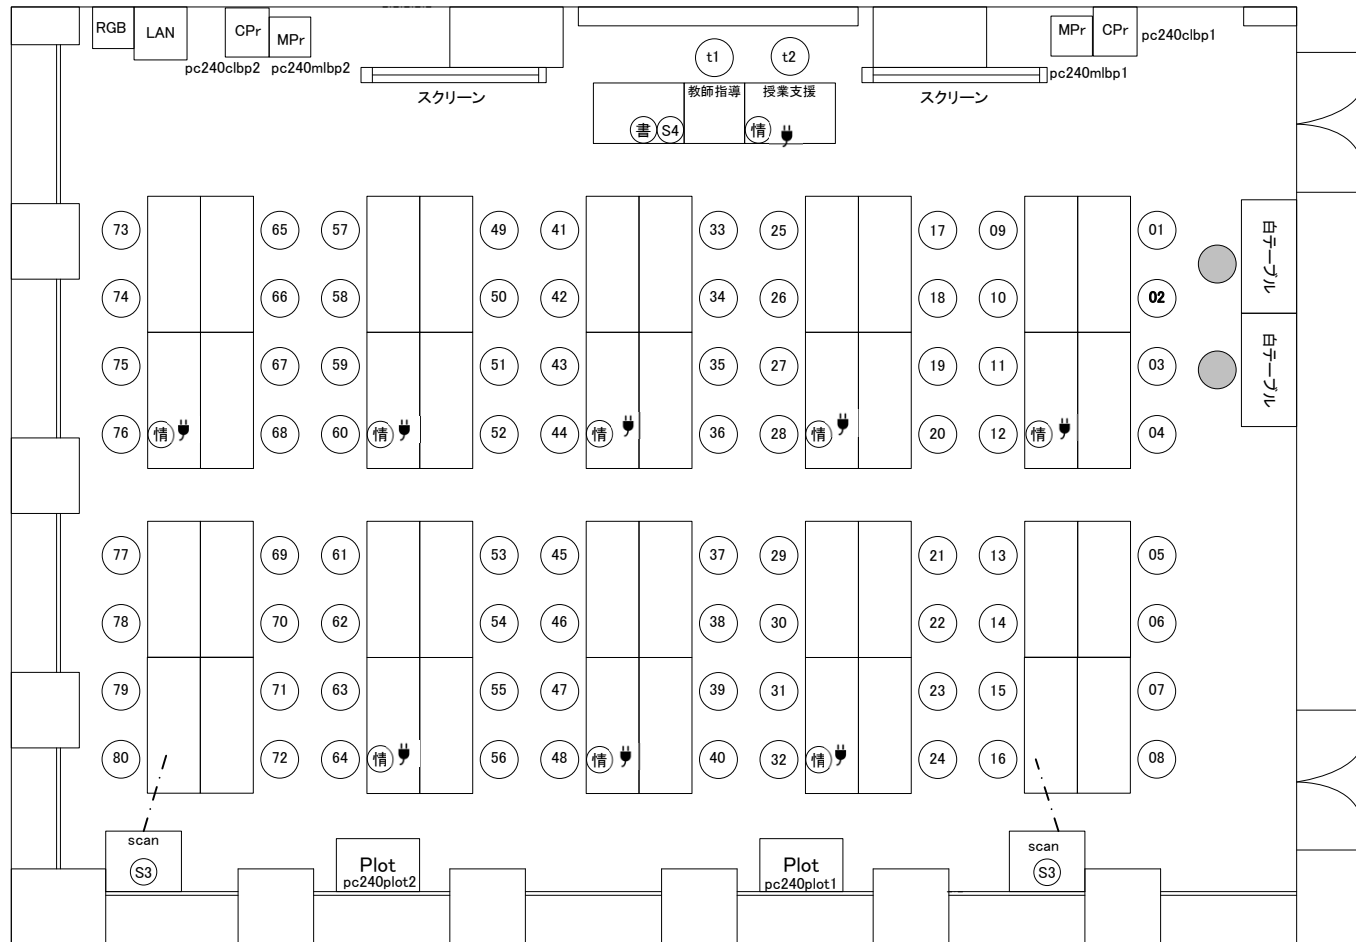

周辺機器レイアウト

PC024

コンピュータ名: pc240w** (**は下図の番号)

w:Windows
l:Linux

教師指導用PC 1台
授業支援用PC 1台
学生用PC 80台

周辺機器

- (情) 情報コンセント 9口
- (書) 書画カメラ 1台
- (S4) A4スキャナ 1台
- (S3) A3スキャナ 2台
- Mpr レーザプリンタ 2台
- Cpr カラーレーザプリンタ 2台
- Plot プロッタ(A1) 2台
- ⚡ 電源タップ 9台