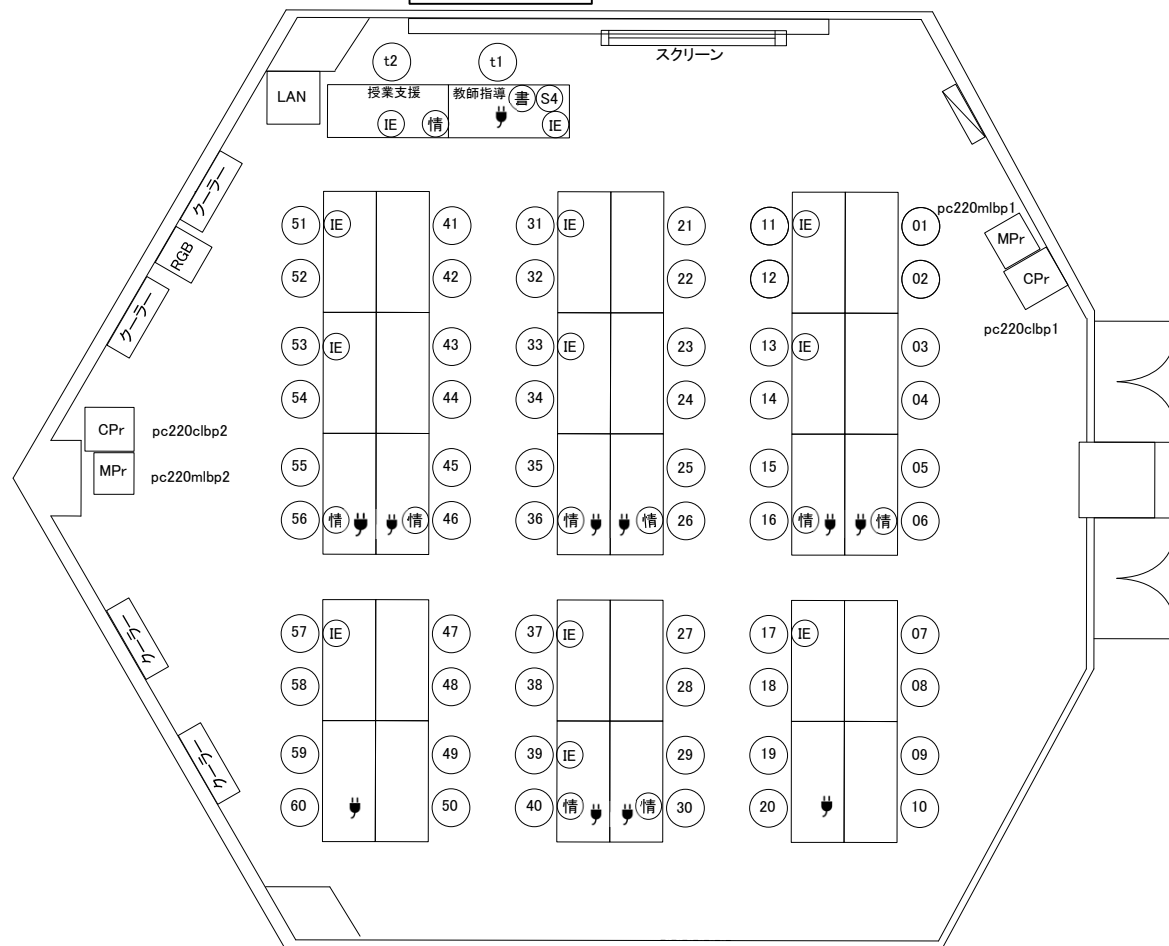

周辺機器レイアウト

PC022

コンピュータ名: pc220w** (**は下図の番号)

w:Windows
l:Linux

教師指導用PC 1台
授業支援用PC 1台
学生用PC 60台

周辺機器

- (情) 情報コンセント 9口
- (IE) IEEE 1394 12口
- (書) 書画カメラ 1台
- (S4) A4スキャナ 1台
- MPr レーザプリンタ 2台
- CPr カラーレーザプリンタ 2台
- 電源タップ 11台