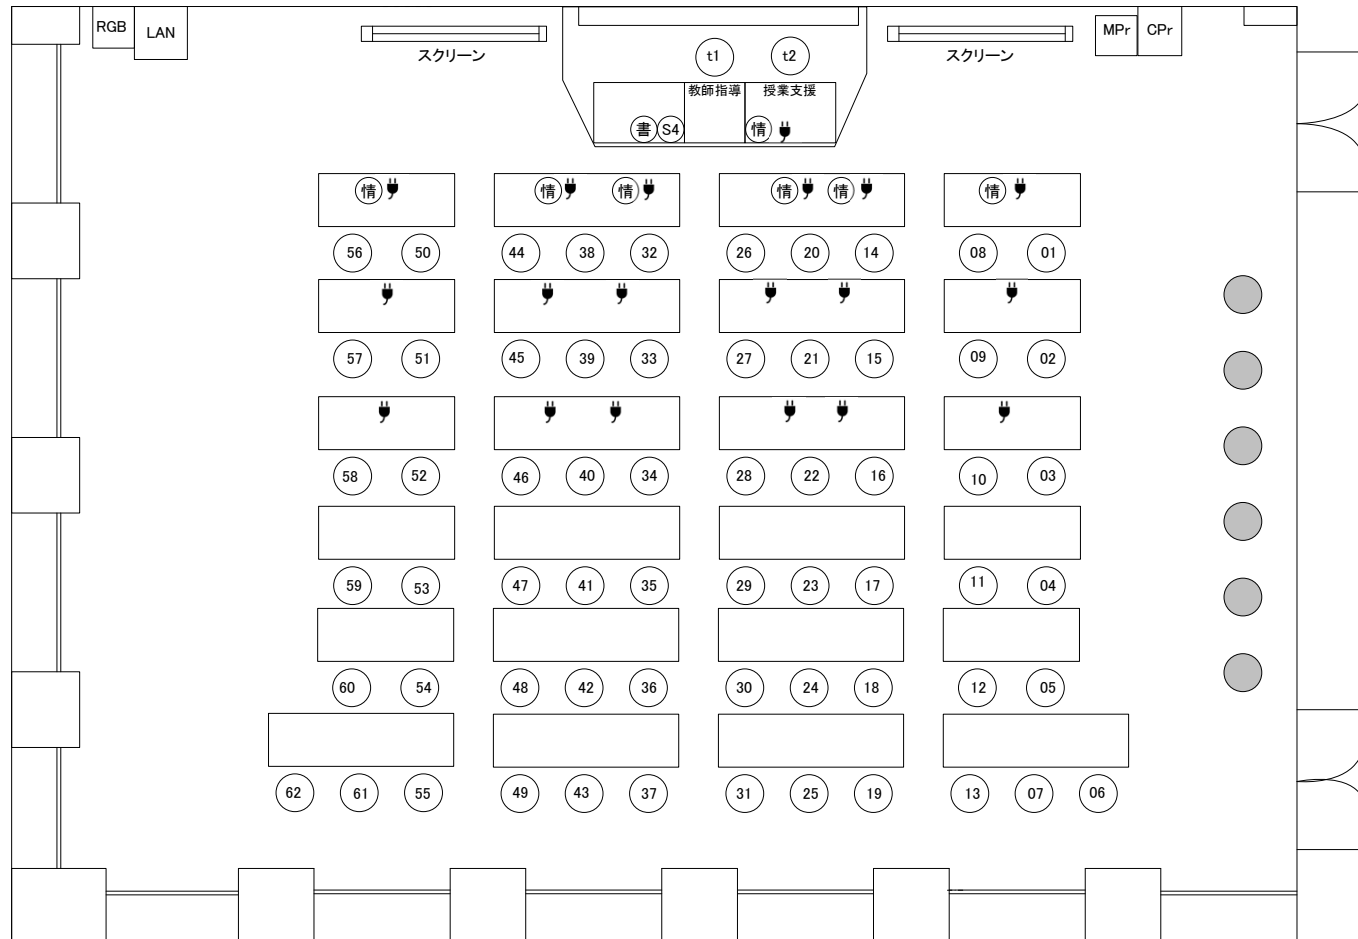

周辺機器レイアウト

LL044

コンピュータ名: LL044w** (**は下図の番号)

w:Windows

(仮)LL044mlbp1 (仮)LL044clbp1

教師指導用PC 1台
 授業支援用PC 1台
 学生用PC 62台

周辺機器

- 情 情報コンセント 7口
- 書 書画カメラ 1台
- S4 A4スキャナ 1台
- Mpr レーザプリンタ 1台
- Cpr カラーレーザプリンタ 1台
- 電源タップ 19台